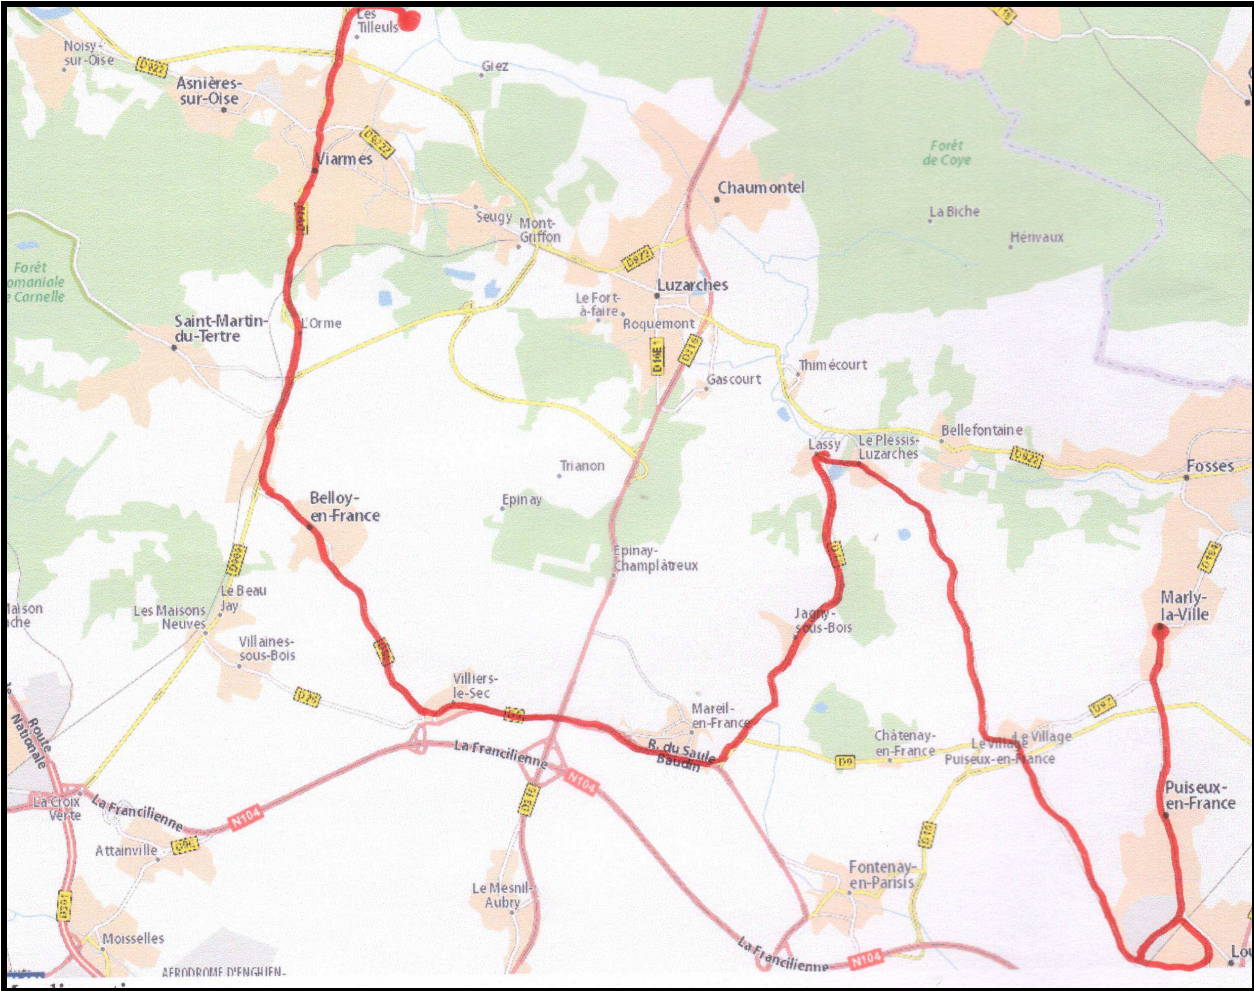

**LUNDI 15 MAI 2017**

**après-midi**

**GOUSSAINVILLE**

**MARLY-LA-VILLE**

**32 km**

MARDI 16 MAI 2017

matin

MARLY-LA-VILLE

VIARMES

30 km

**MARDI 16 MAI 2017**

**après-midi**

**20 km**

**MERCREDI 17 MAI 2017**

**matin**

**DOMONT**

**CHAMPAGNE sur OISE**

**21 km**

CHAMPAGNE & OISE

PERSAN

28 km

**JEUDI 18 MAI 2017**

**matin**

**26 km**