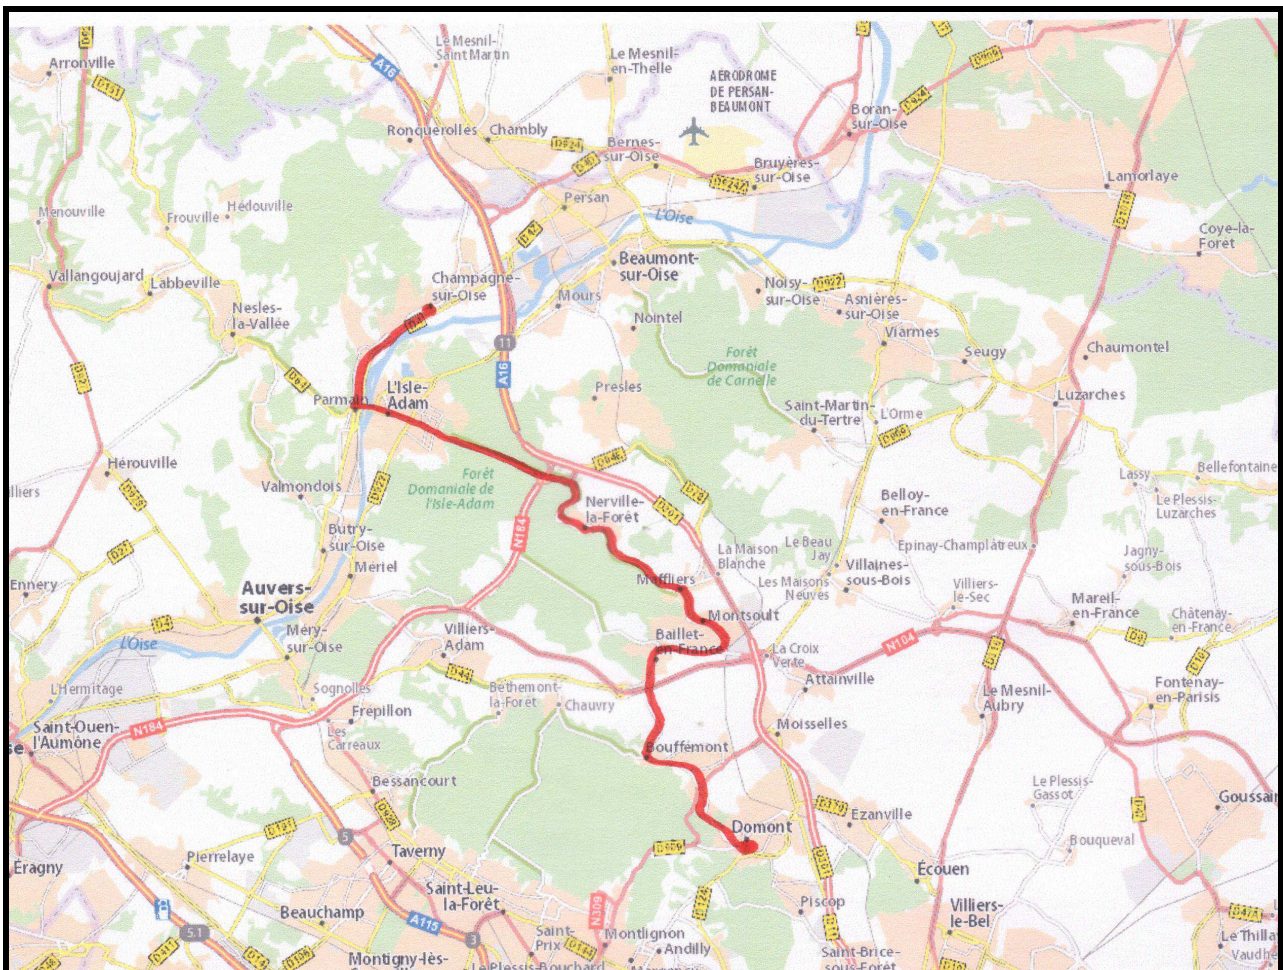

**LUNDI 15 MAI 2017**

**après-midi**

**GOUSSAINVILLE**

**MARLY-LA-VILLE**

**32 km**

MARDI 16 MAI 2017

matin

MARLY-LA-VILLE

VIARMES

30 km

**MARDI 16 MAI 2017**

**après-midi**

**20 km**

**MERCREDI 17 MAI 2017**

**matin**

**DOMONT**

**CHAMPAGNE sur OISE**

**21 km**

CHAMPAGNE & OISE

PERSAN

28 km

**JEUDI 18 MAI 2017**

**matin**

**26 km**