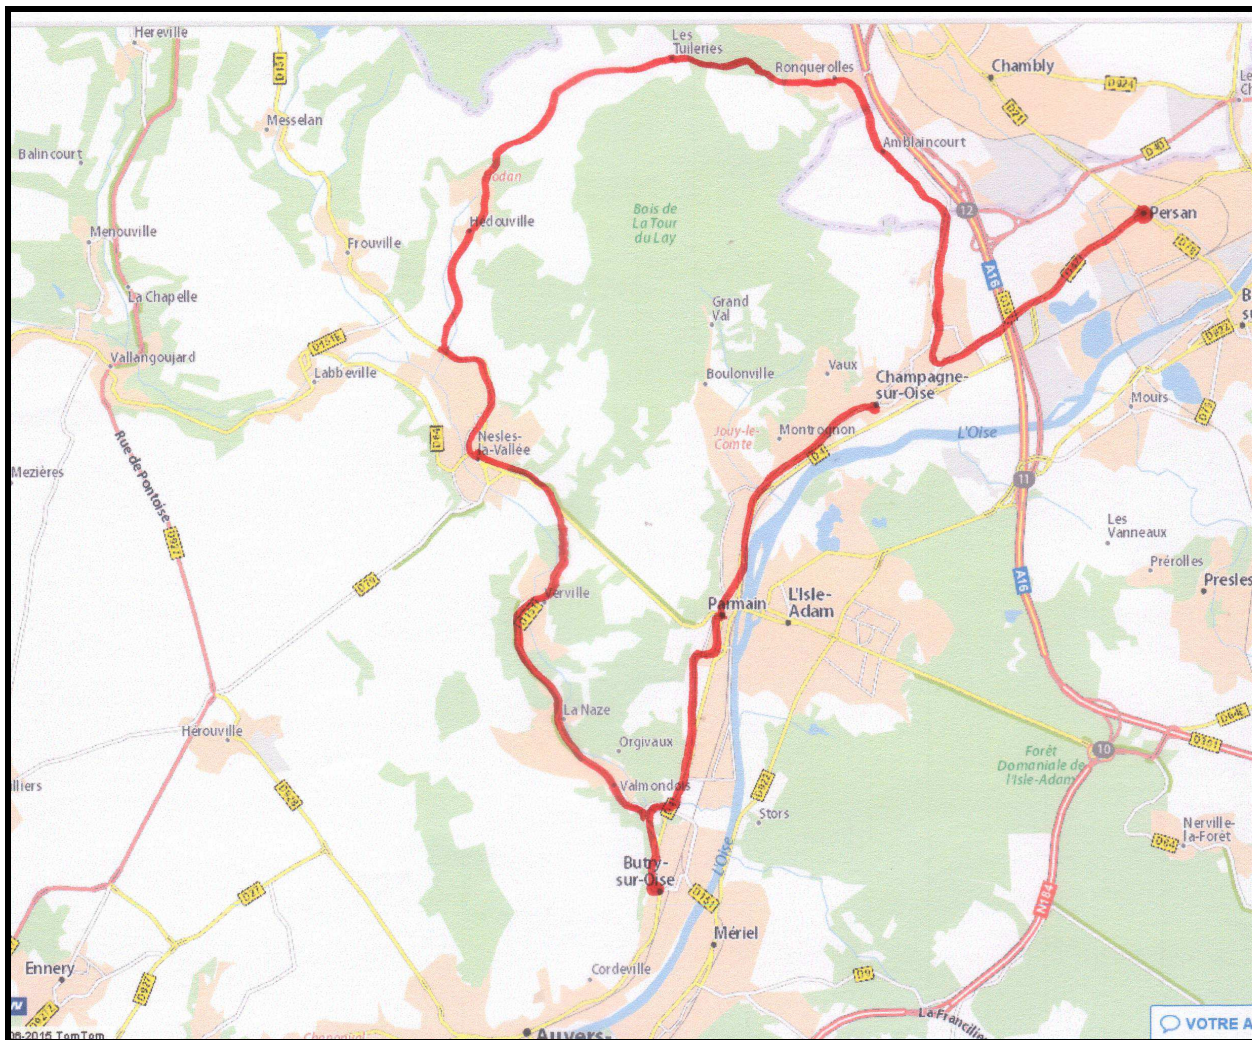

**LUNDI 15 MAI 2017**

**après-midi**

**GOUSSAINVILLE**

**MARLY-LA-VILLE**

**32 km**

MARDI 16 MAI 2017

matin

MARLY-LA-VILLE

VIARMES

30 km

**MARDI 16 MAI 2017**

**après-midi**

**20 km**

**MERCREDI 17 MAI 2017**

**matin**

**DOMONT**

**CHAMPAGNE sur OISE**

**21 km**

CHAMPAGNE & OISE

PERSAN

28 km

**JEUDI 18 MAI 2017**

**matin**

**26 km**