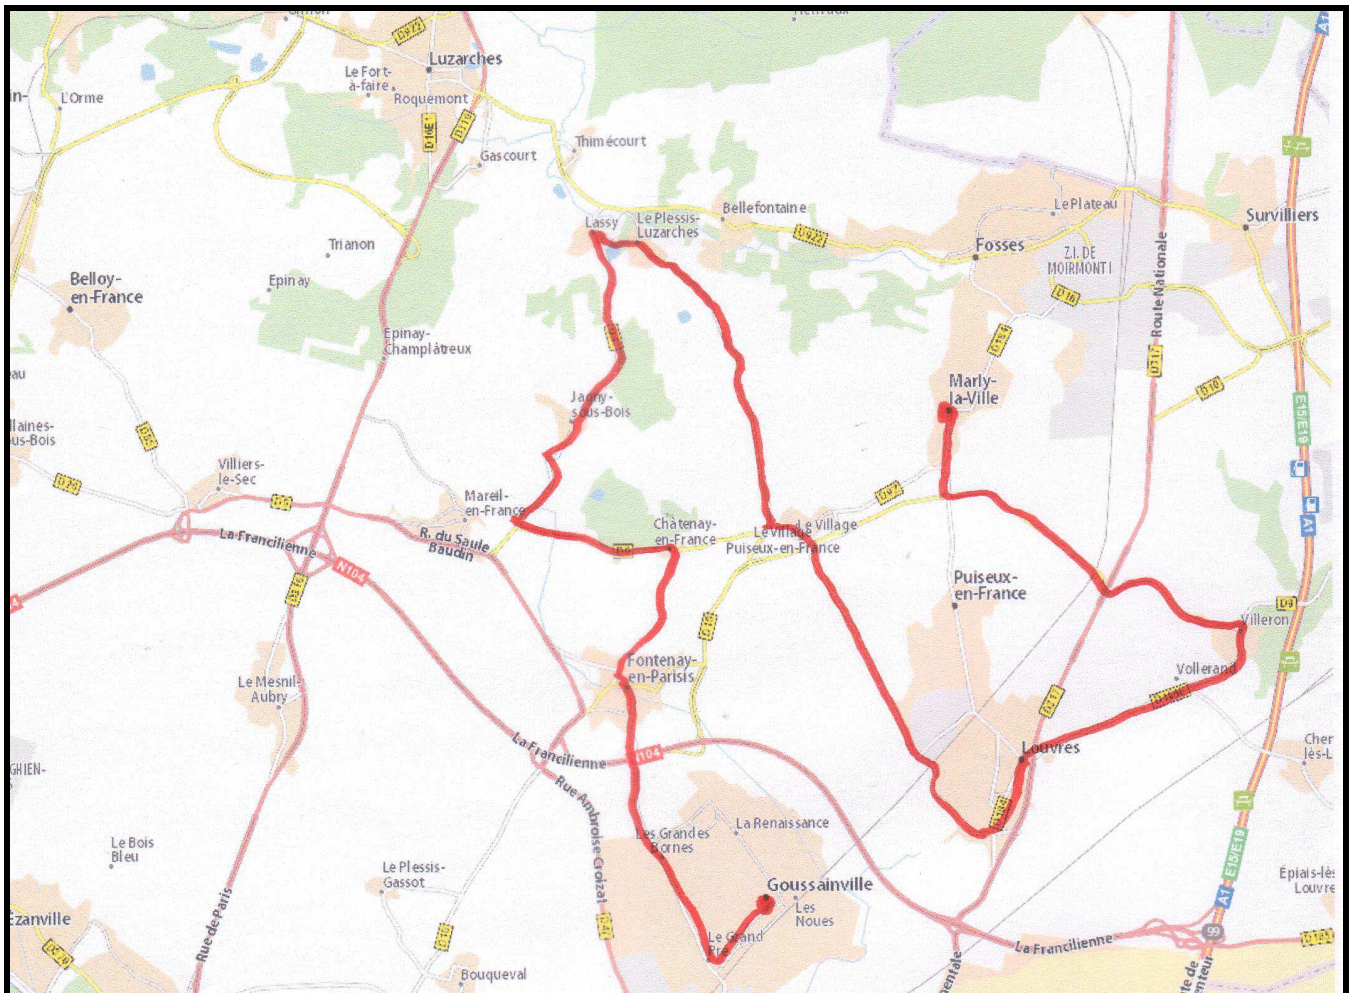

**LUNDI 15 MAI 2017**

**après-midi**

**GOUSSAINVILLE**

**MARLY-LA-VILLE**

**32 km**

MARDI 16 MAI 2017

matin

MARLY-LA-VILLE

VIARMES

30 km

**MARDI 16 MAI 2017**

**après-midi**

**20 km**

**MERCREDI 17 MAI 2017**

**matin**

**DOMONT**

**CHAMPAGNE sur OISE**

**21 km**

CHAMPAGNE & OISE

PERSAN

28 km

**JEUDI 18 MAI 2017**

**matin**

**26 km**