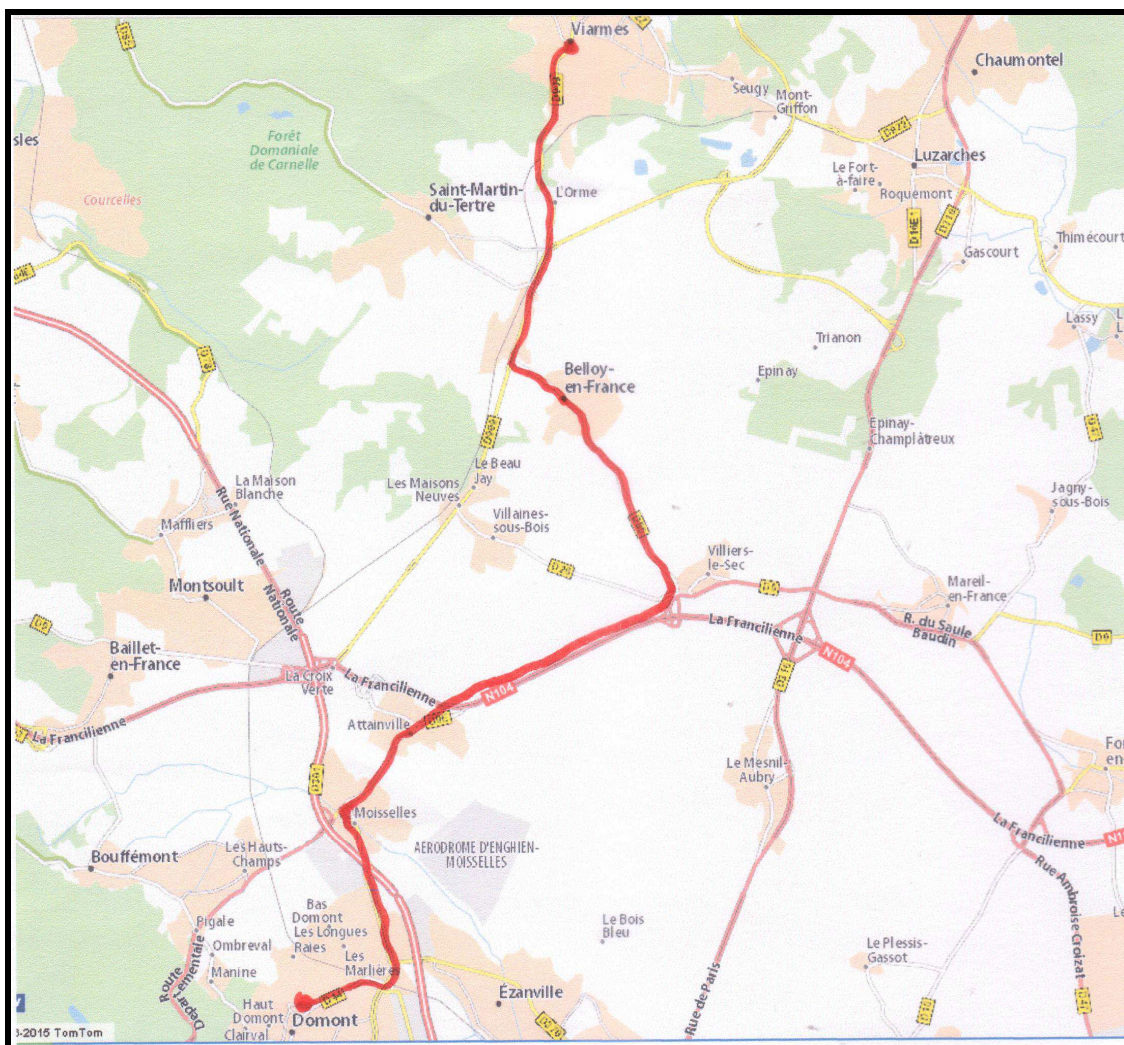

**LUNDI 15 MAI 2017**

**après-midi**

**GOUSSAINVILLE**

**MARLY-LA-VILLE**

**32 km**

MARDI 16 MAI 2017

matin

MARLY-LA-VILLE

VIARMES

30 km

**MARDI 16 MAI 2017**

**après-midi**

**20 km**

**MERCREDI 17 MAI 2017**

**matin**

**DOMONT**

**CHAMPAGNE sur OISE**

**21 km**

CHAMPAGNE & OISE

PERSAN

28 km

**JEUDI 18 MAI 2017**

**matin**

**26 km**